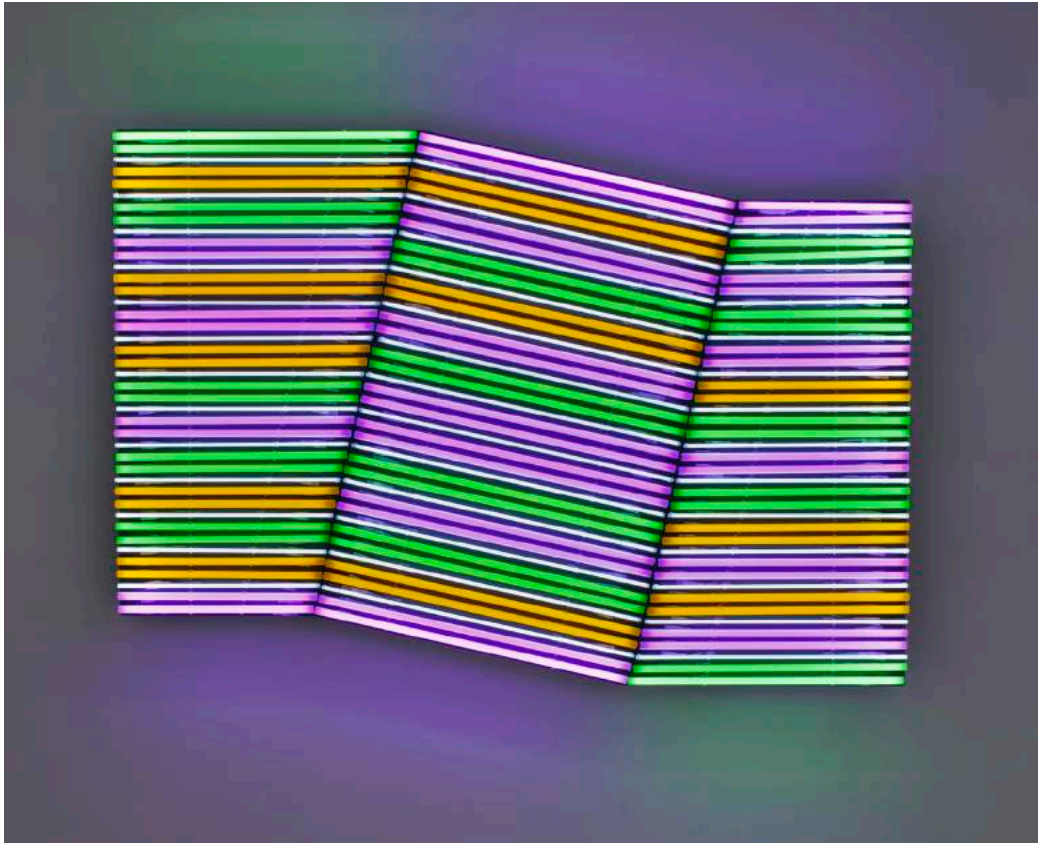

Galería

Solo

Bertrand

Lavier

Baft 2, 2018

Neón

180 × 120 × 18 cm