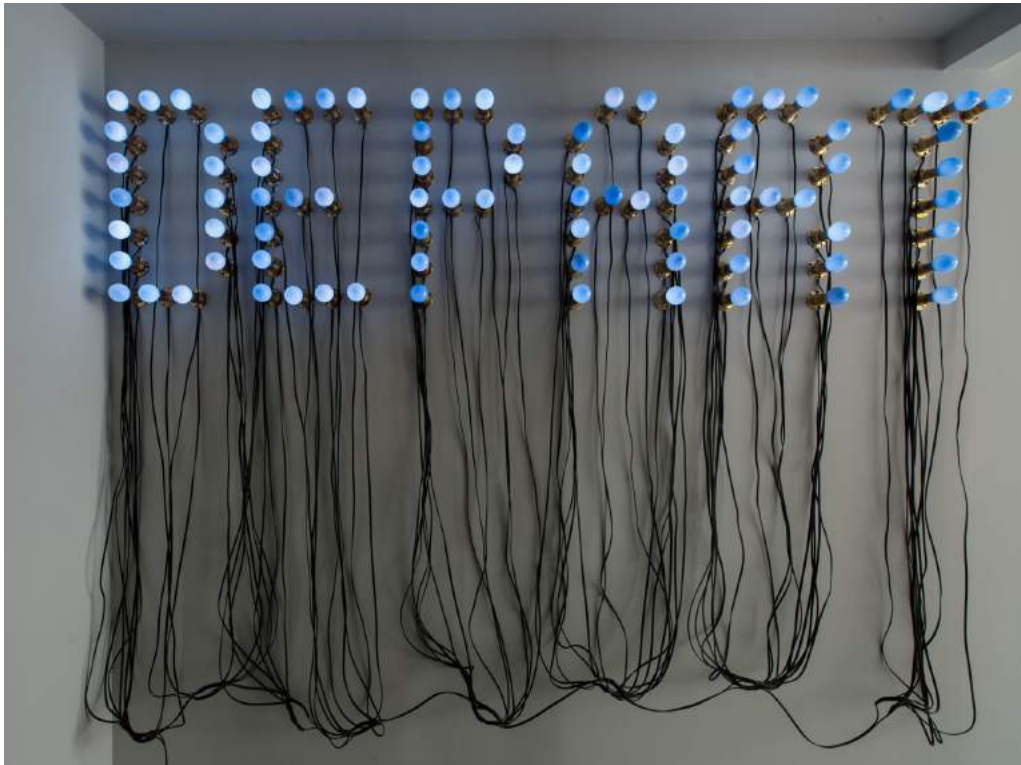

Galería

Solo

Christian

Boltanski

Départ - Arrivée, 2015

86 red light bulbs, 99 blue light bulbs, electric wire

190 x 305 cm

Galería Solo | Christian Bourdais y Eva Albarrán | Callejón de Jorge Juan 12, 28001 Madrid

www.galeria-solo.com | info@galeria-solo.com | T + 34 91 172 75 13