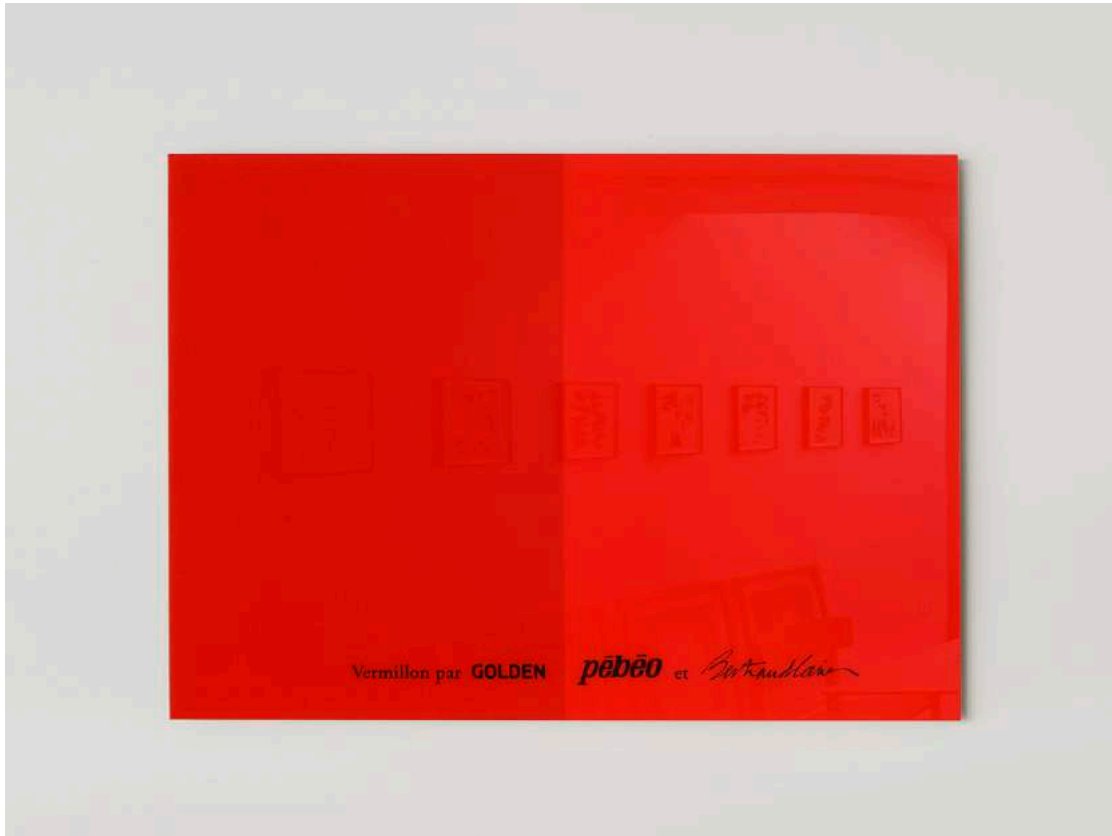

Painted stone, stainless steel, pedestal

Sculpture 38,1 x 9,5 x 10,2 cm

Pedestal 1,9 x 18,4 x 18,4 cm

Galería

Solo

Bertrand

Lavier

Rouge Vermillon, 2018